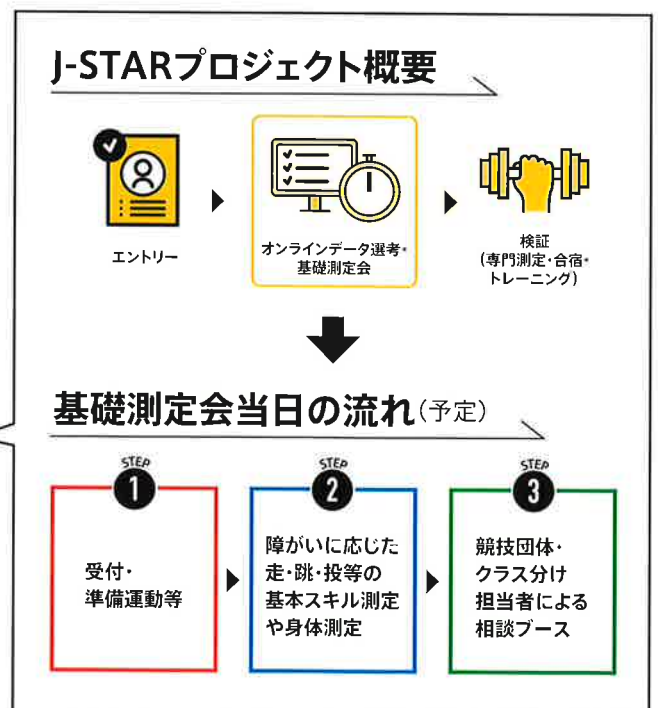

スポーツ庁
スポーツ庁

JAPAN SPORT
COUNCIL
日本スポーツ振興センター

独立行政法人
日本スポーツ振興センター

公益財団法人
日本スポーツ協会

公益財団法人
日本オリンピック委員会

公益財団法人日本パラスポーツ協会
日本パラリンピック委員会

測定会スケジュール

ブロック	県・市	日程	会場	応募期間	締め切り
中四国	香川県	6/20(土)	あなぶきアリーナ香川	4/10(金)～	5/20(水)
関東①	東京都	6/28(日)	日本財団パラアリーナ		5/28(木)
近畿	大阪市	7/18(土)	大阪市舞洲障がい者スポーツセンター 「アミティ舞洲」		6/18(木)
九州	熊本県	8/1(土)	ナースパワーアリーナ (熊本市総合体育館・青年会館)		7/1(水)
関東②	東京都	8/15(土)	東京都パラスポーツトレーニングセンター		7/15(水)
中部東海	岐阜県	8/29(土)	岐阜県福祉友愛アリーナ		7/29(水)
北信越	新潟県	9/22(火・祝)	新潟ふれ愛プラザ 新潟県障害者交流センター		8/21(金)

※各会場の定員に達し次第、エントリーを締め切ります。※定員に達しない場合は、追加で募集を行います。

J-STARプロジェクトからメダル獲得までの道のり

国際大会でのメダル獲得

トップアスリートとしての活躍、国際競技大会出場

J-STARプロジェクトへの挑戦と競技力の向上

パラスポーツとの出会い

JAPAN RISING STAR PROJECT

注意事項