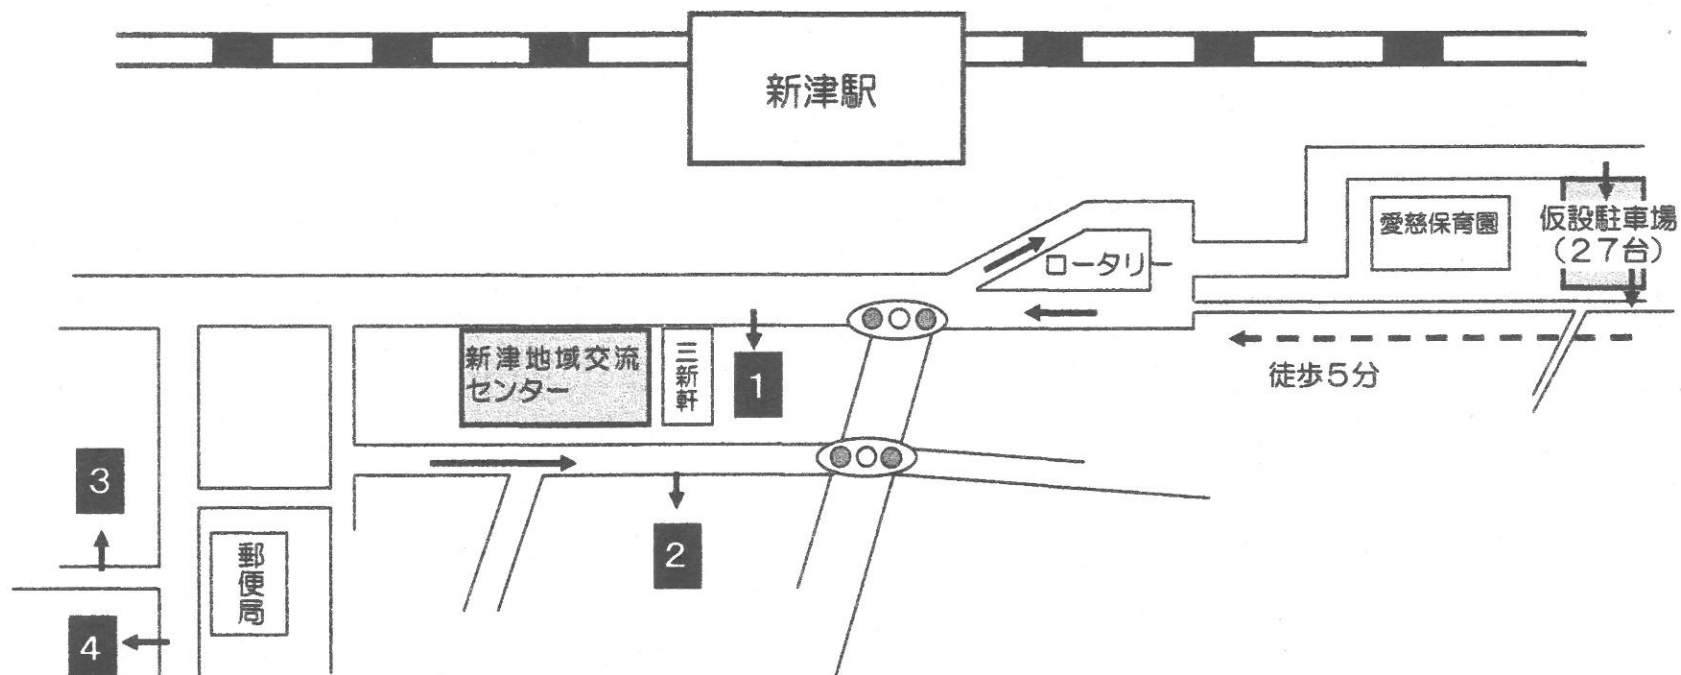

新津地域交流センター 駐車場のご案内

平成 26 年 10 月

新津地域交流センター管理運営委員会

新津地域交流センターには一般利用者向けの駐車場がありませんが、当面の間、下記の場所を仮設駐車場とします（27台、徒歩5分）。常時の人的管理は行いませんので、各自の責任においてご利用ください。

仮設駐車場の利用時間は午前 8 時 50 分から午後 9 時 10 分までとします。夜間は施錠しますのでご注意ください。

なお、仮設駐車場内の事故・盗難等の責任は負いかねます。また仮設駐車場が満車の場合は、周辺有料駐車場をご利用願います。

<p>1 パーキングスペース 駐車可能台数 18 台 30分 100円 徒歩 1分 (料金上限 24h800円)</p>	<p>2 タイムズ24 駐車可能台数 8 台 60分 100円 徒歩 1分 (料金上限 24h600円)</p>	<p>3 新津本町3丁目駐車場 駐車可能台数 84 台 30分 100円 徒歩 5分 (営業時間 7:00~21:00) 料金上限なし</p>	<p>4 NTTルパルク 駐車可能台数 43 台 徒歩 5分 40分 100円 (7:00~21:00) 120分 100円 (21:00~7:00) (料金上限 24h600円)</p>
--	--	--	---